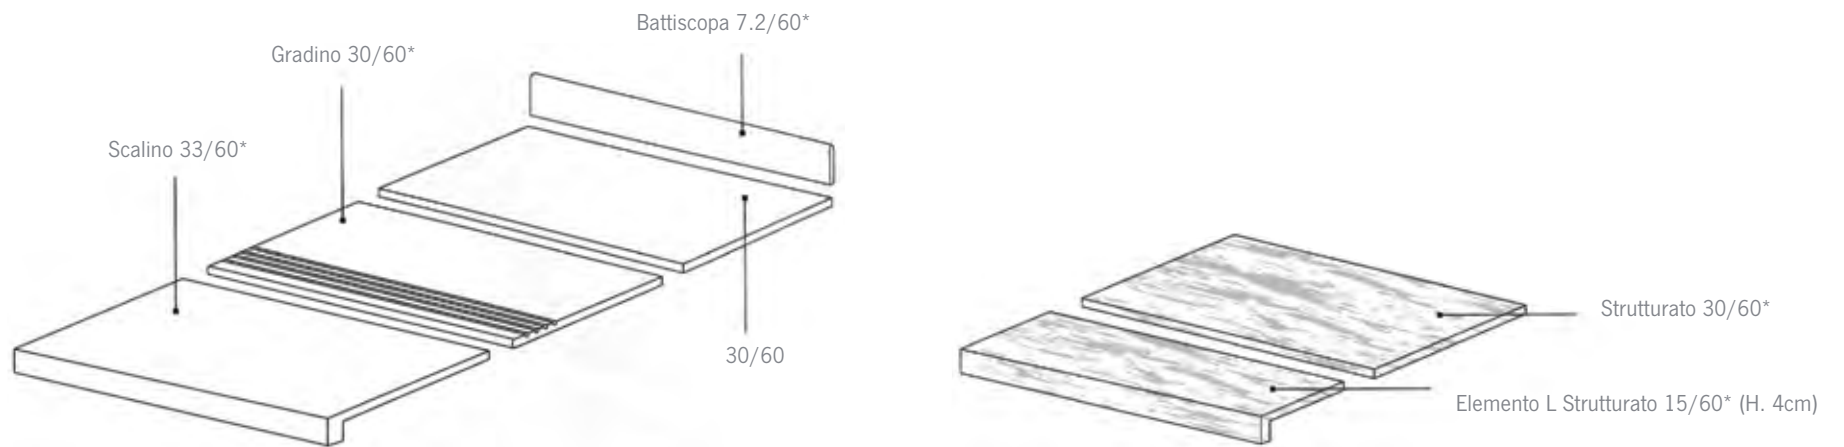

TRIMS + SPECIAL PIECES* THESE ITEMS ARE MADE TO ORDER, PLEASE CHECK FOR LEAD TIMES.