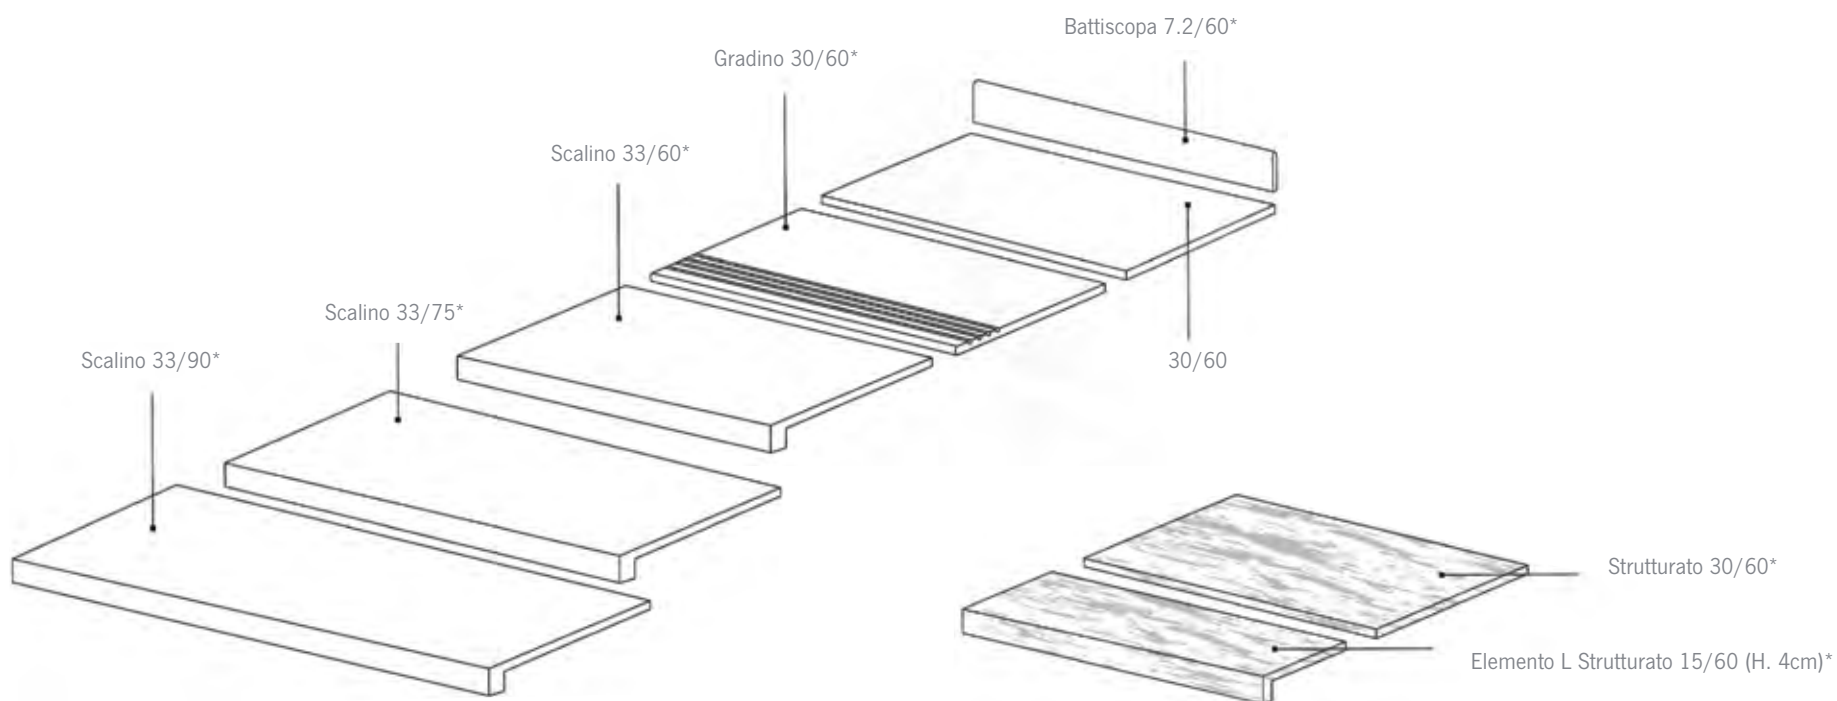

TRIMS + SPECIAL PIECES* SOME OF THESE ITEMS ARE MADE TO ORDER, PLEASE CHECK FOR LEAD TIMES.