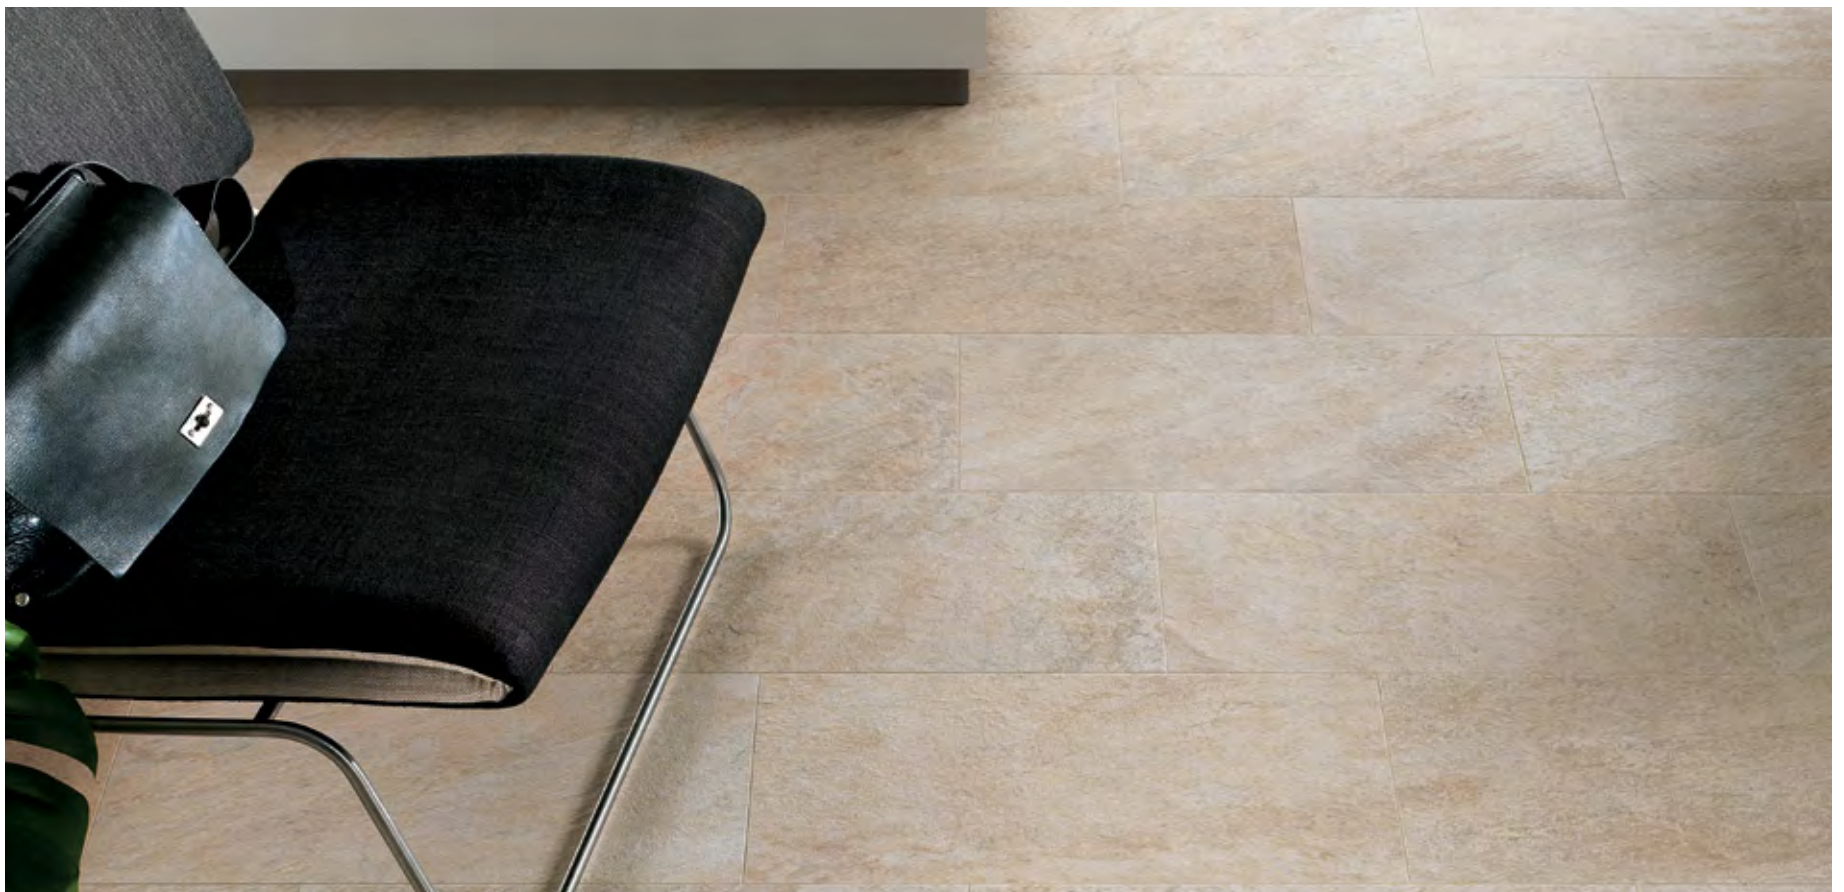

Gradino 30/30*

Elemento L Grip 15/30* (H. 4 cm)

LASTRA (20MM)*

60/120* - 595 x 1195 x 20 mm

60/60* - 595 x 595 x 20 mm

45/90* - 446 x 895 x 20 mm

30/60* - 296 x 595 x 20 mm

TWELVENOON